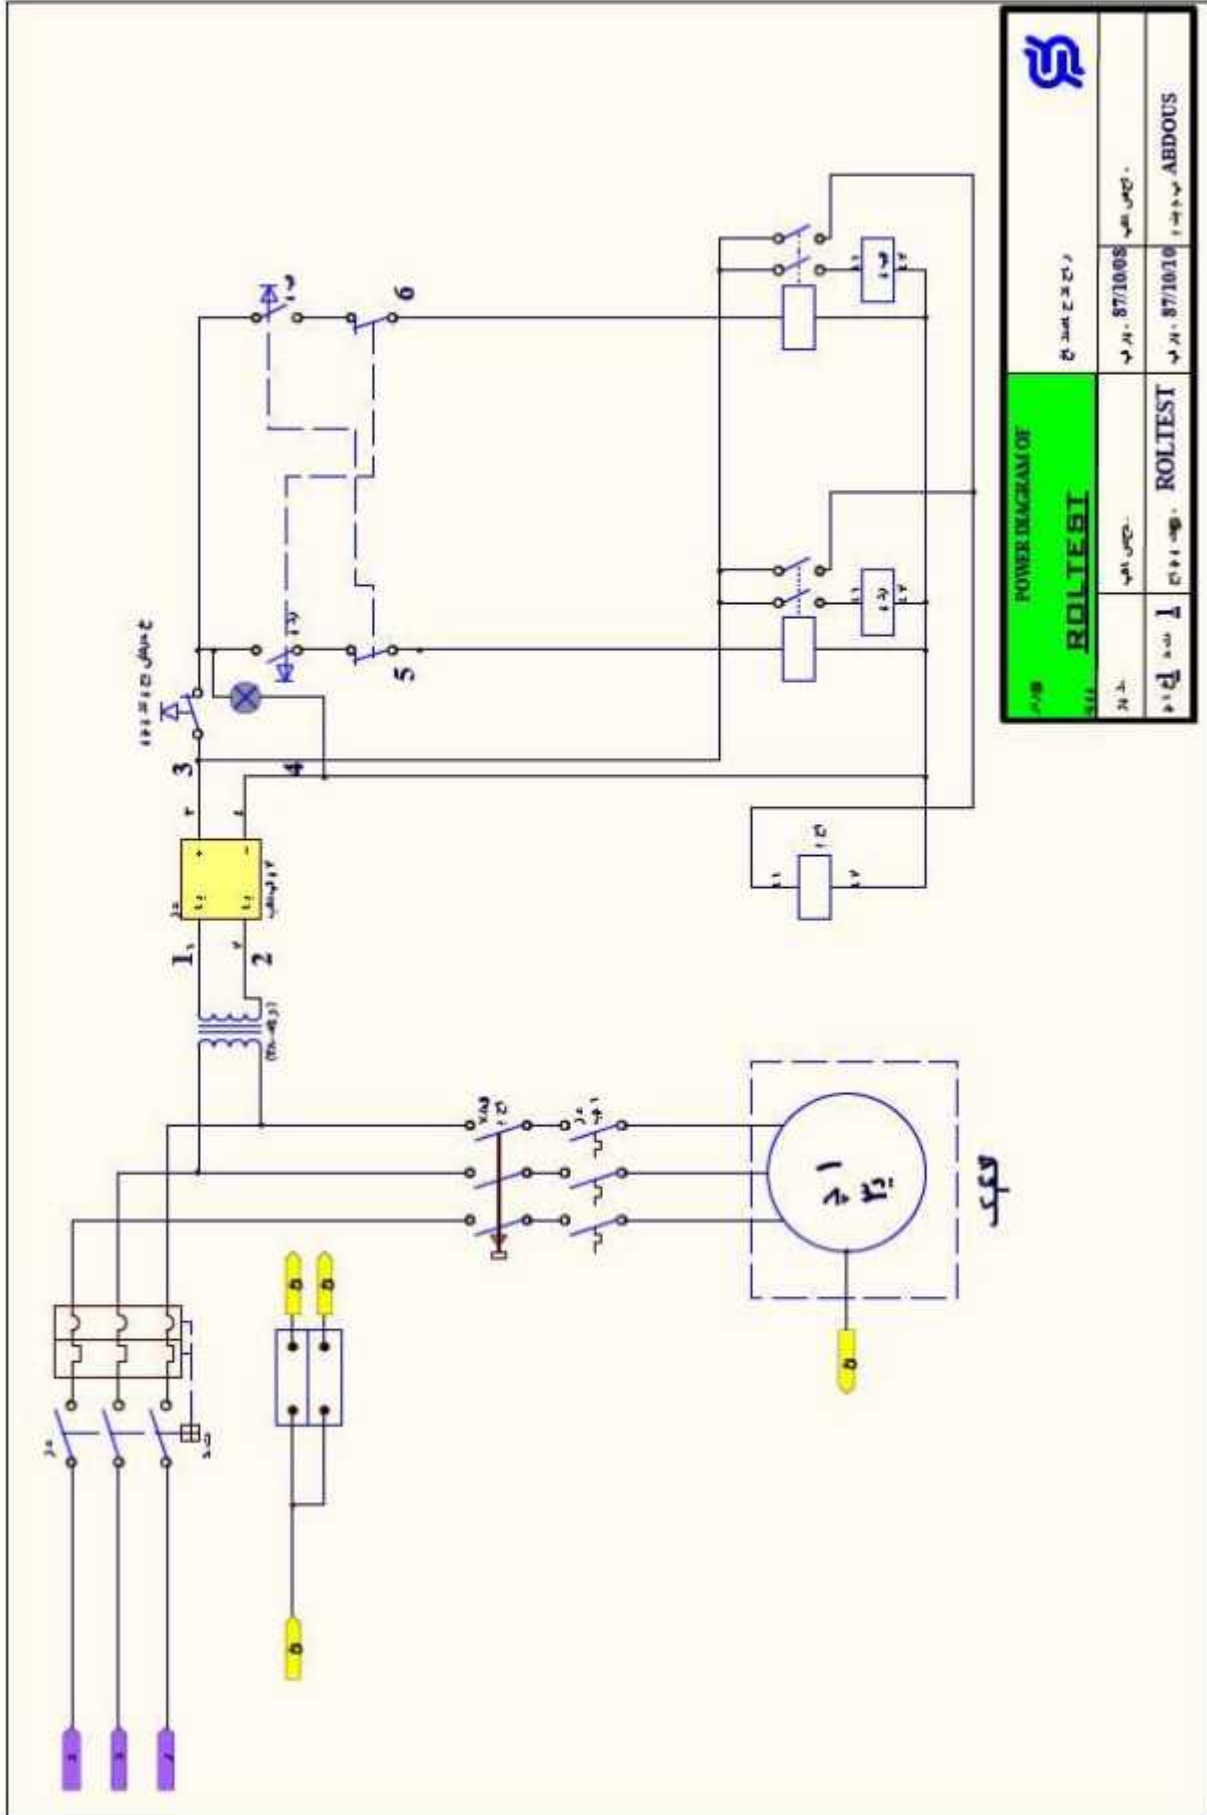

مدار الکتریکی

POWER DIAGRAM OF		رنگ سبز سید علی	
ROLIEST		87/1008	
تعمیراتی		87/1070	
1		ABDOUS