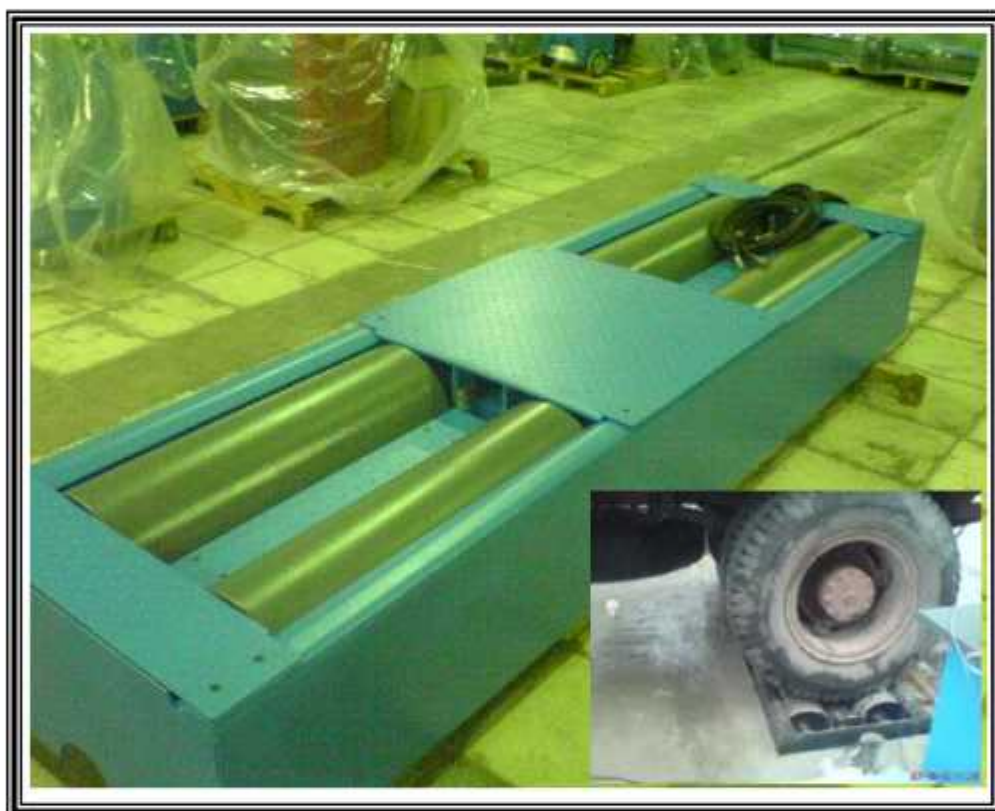

راهنمای سرعت سنج

تاریخ ویرایش: 1388/4/13

کد سند: AD41441A

فهرست مطالب

2	..... مشخصات فنی دستگاه
3	..... توضیح عملکرد ماشین
4	..... لیست قطعات یدکی
5	..... نقشه مدار الکتریکی
6	..... نقشه فونداسیون دستگاه
7-8	..... نمایندگی های معتبر باریزان صنعت